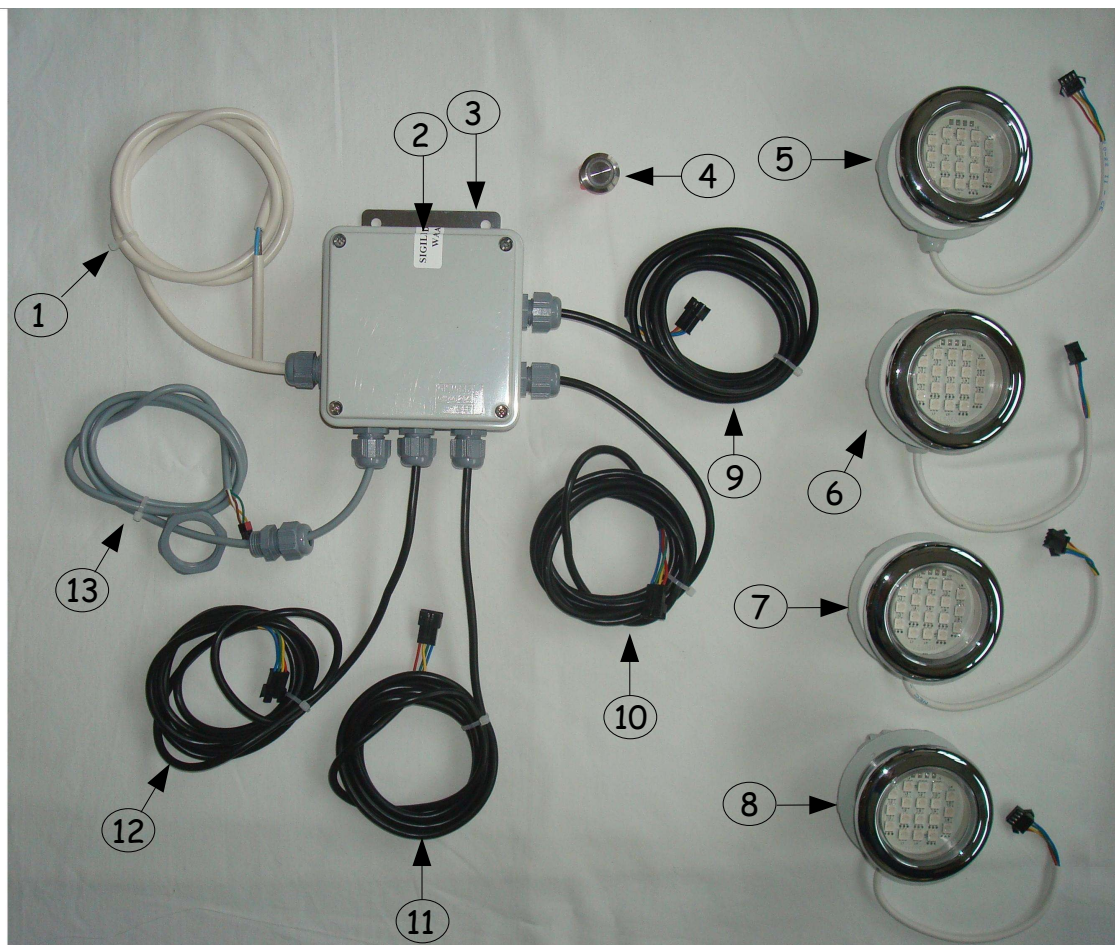

Kit Cromoterapia 1 Tasto 4 fari (Cod. AES CL4C-1TN)

Descrizione:

- (1) Cavo di rete 230Vac
- (2) Sigillo di Garanzia
- (3) Bandella di fissaggio in acciaio inox
- (4) Pulsante Antivandalo in acciaio inox
- (5) Faro Cromoterapia n°1
- (6) Faro Cromoterapia n°2
- (7) Faro Cromoterapia n°3

- (8) Faro Cromoterapia n°4
- (9) Cavo con connettore per faro cromoterapia n°1
- (10) Cavo con connettore per faro cromoterapia n°2
- (11) Cavo con connettore per faro cromoterapia n°3
- (12) Cavo con connettore per faro cromoterapia n°4
- (13) Cavo per Pulsante antivandalo