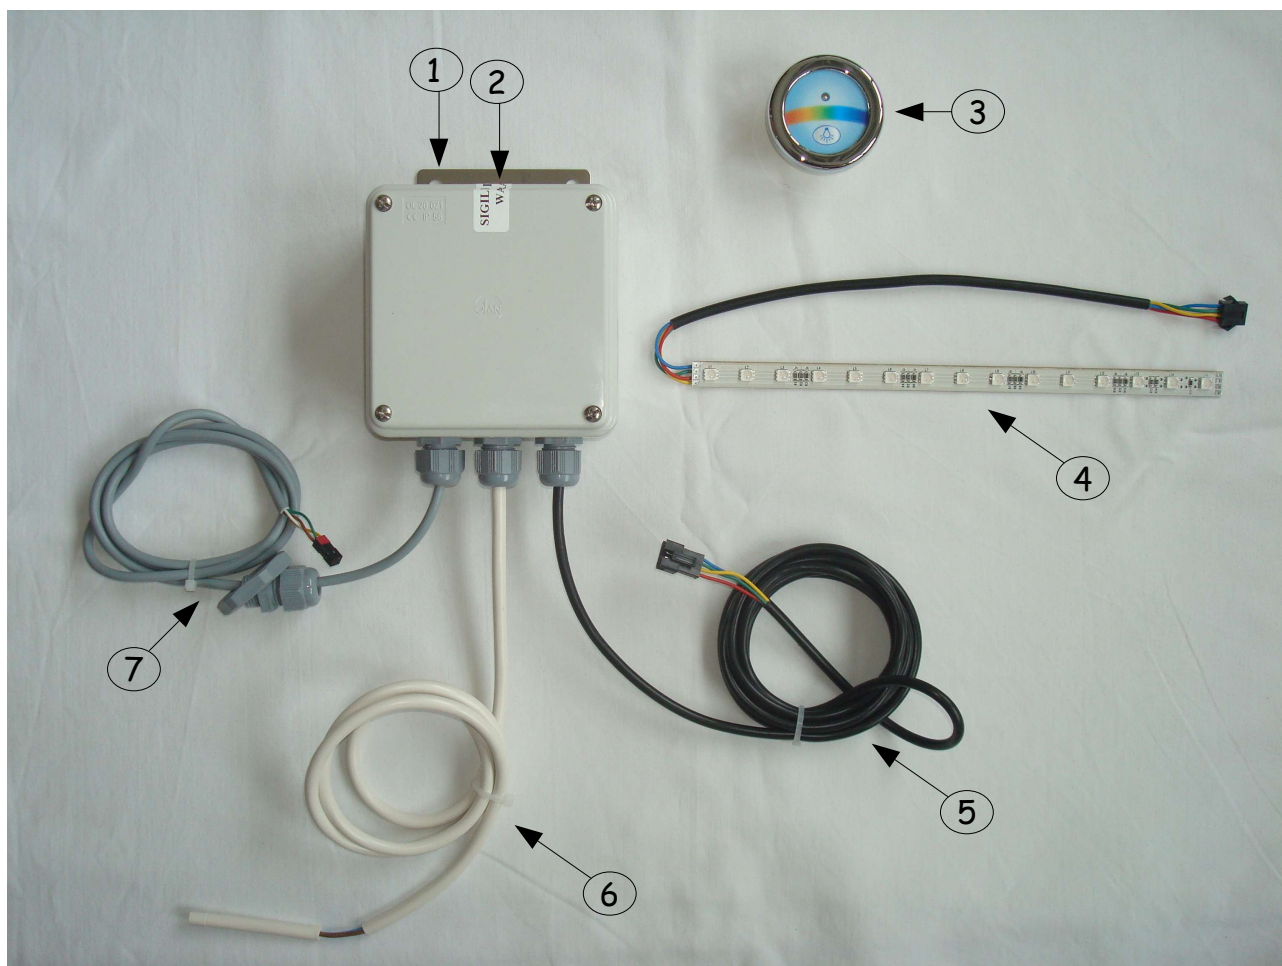

Kit Cromoterapia 1 Tasto 1 Striscia RGB (Cod. AES CLC-1TN)

Descrizione:

- (1) Bandella di fissaggio in acciaio inox
- (2) Sigillo di Garanzia
- (3) Display Comando
- (4) Striscia LEDs RGB
- (5) Cavo con connettore per Striscia LEDs RGB
- (6) Cavo di rete 230Vac
- (7) Cavo per Display comando